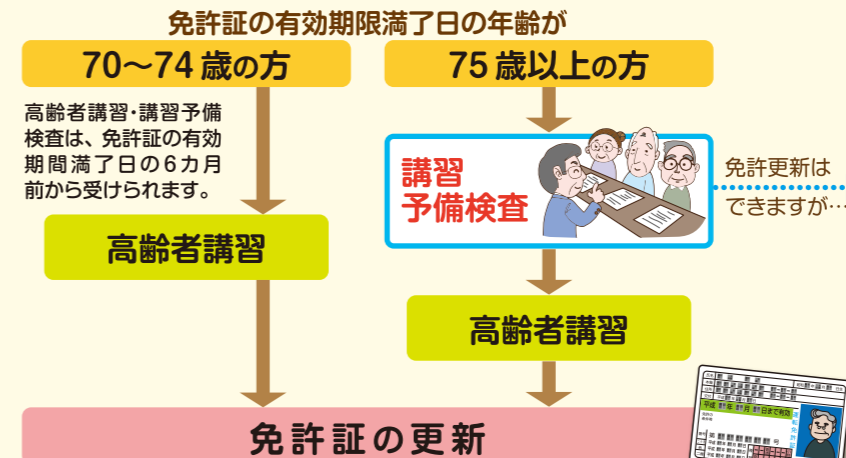

交通安全協会ご加入のお願い

交通安全協会では、皆様の協力費を財源として、交通事故を防止するさまざまな活動を行っています。皆様方のご理解とご協力を賜りますようよろしくお願いいたします。

●協力費として年間500円をいただいております。

※次回免許証の更新までの会費を一括しておさめていただきます

入会のお申込みはコチラ!

☎0858-73-0871

(一財)鳥取県交通安全協会郡家地区協会

●運転免許センターでも随時受付中!

主な事業

優良運転者表彰制度	交通安全教室開催 広報誌発行	各交通安全運動参加による 意識の高揚
交通安全物資の斡旋、交通安全DVD 無料貸出	チャイルドシート 無料貸出	無事故・無違反コンクール

ぜひご参加・ご利用ください!

70歳以上の方は、運転免許証更新の前に「高齢者講習」が必要です!

「講習予備検査」の結果、記憶力・判断力が低下していると認められた場合、免許の有効期間満了日の前1年間か、次の更新までの間に、信号無視や一時不停止など特定の違反行為があるときは、専門医による「臨時適性検査」を受けなければなりません。

※「臨時適性検査」の結果、認知症と判断されたときや、臨時適性検査を受けなかったときは、免許の停止や取り消しの処分を受けることになります。

後部座席に座る人も、シートベルトを着用しましょう!

運転者は、助手席以外の同乗者にも、シートベルトを着用させなくてはなりません。高速自動車国道(高速道路)、自動車専用道路で違反があった場合は、1点の違反点となります。

高速道路、自動車専用道路では「デルタサイン」を携行しましょう!